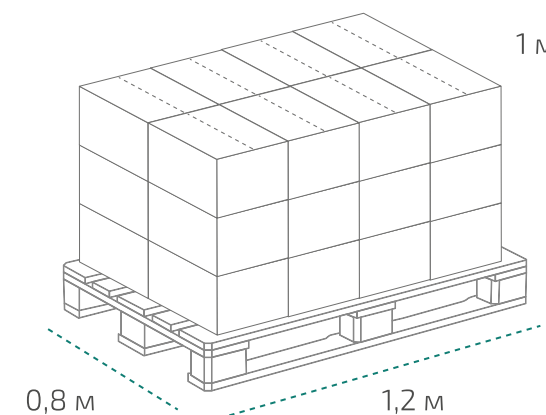

На палете 24 коробки

Вес нетто: ~288 кг

Вес брутто: ~333 кг

Размер: 1,2 x 0,8 x 1 м