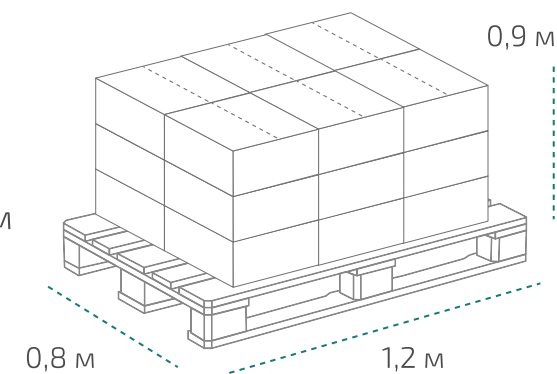

На палете 18 коробок

Вес нетто: ~270 кг

Вес брутто: ~392 кг

Размер: 1,2 x 0,8 x 0,9 м