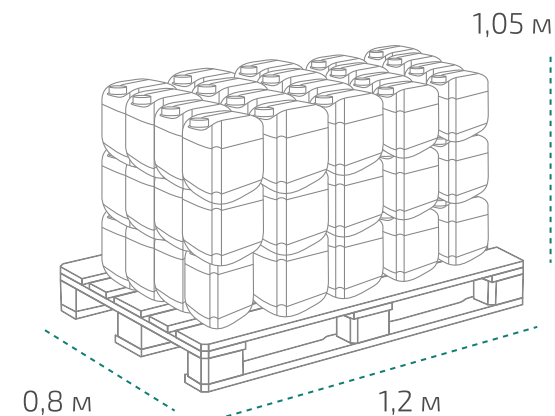

На палете 24 коробки

Вес нетто: ~508 кг

Вес брутто: ~548 кг

Размер: 1,2 x 0,8 x 1,1 м

Температура транспортировки Типром К, Типром К Люкс: от 0 °С до +35 °С. Типром ОФ, Типром Плюс, Типром 01, Лепта Химфрез, Лепта Химфрез 2: от -10 °С до +35 °С.  
Фактические данные по размерам и весу могут незначительно отличаться.

## Типром К, Типром К Люкс, Типром ОФ, Типром Плюс, Типром 01, Лепта Химфрез, Лепта Химфрез 2

САЗН  
Типром

Канистра 10 л

Вес нетто: 10 л

Размер: 0,21 x 0,21 x 0,32 м

На палете 60 канистр

Вес нетто: ~639 кг

Вес брутто: ~689 кг

Размер: 1,2 x 0,8 x 1,05 м

Температура транспортировки Типром К, Типром К Люкс: от 0 °С до +35 °С. Типром ОФ, Типром Плюс, Типром 01, Лепта Химфрез, Лепта Химфрез 2: от -10 °С до +35 °С.  
Фактические данные по размерам и весу могут незначительно отличаться.