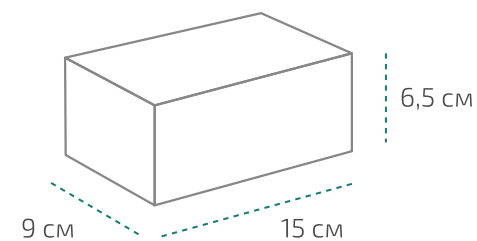

## Канистра 5 л (в коробке 4 шт.)

Вес нетто: 5 л  
Размер: 0,19 x 0,13 x 0,3 м  
Коробка: 0,39 x 0,26 x 0,31 м

Вес брутто: ~548 кг

Размер: 1,2 x 0,8 x 1,1 м

Температура транспортировки Wepost Luxe: от -10 °С до +35 °С.

Фактические данные по размерам и весу могут незначительно отличаться.

## Комплект

Корпус;

Пробка;

Две стеклянные трубки с переходником разного диаметра и цены деления;

Резиновая груша объемом 35 мл.;

Пластилин.

Вес: 140 г

Коробка: 15 x 9 x 6,5 см