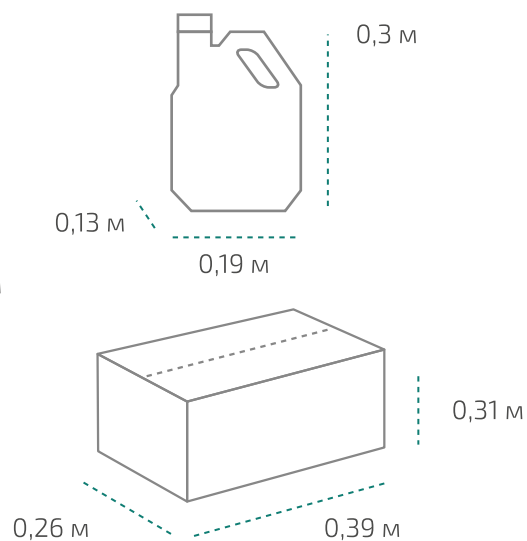

Вес брутто: ~291 кг

Размер: 1,2 x 0,8 x 0,9 м

Канистра 5 л (в коробке 4 шт.)

Вес нетто: 5 л

Размер: 0,19 x 0,13 x 0,3 м

Коробка: 0,39 x 0,26 x 0,31 м

На палете 24 коробки

Вес нетто: ~389 кг