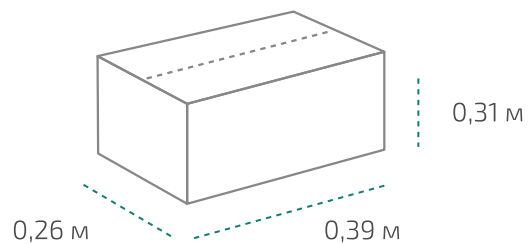

# Wepost Luxe

САЗН  
ТипрѠм

Канистра 5 л (в коробке 4 шт.)

Вес нетто: 5 л

Размер: 0,19 x 0,13 x 0,3 м

Коробка: 0,39 x 0,26 x 0,31 м

На палете 24 коробки

Вес нетто: ~508 кг

Вес брутто: ~548 кг

Размер: 1,2 x 0,8 x 1,1 м

Температура транспортировки Wepost Luxe: от -10 °С до +35 °С.

Фактические данные по размерам и весу могут незначительно отличаться.