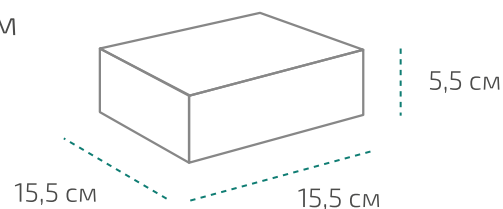

Типром Z-1504

Коробка (1 комплект)

Вес: 170 гр
Размер: 15,5 x 15,5 x 5,5 см