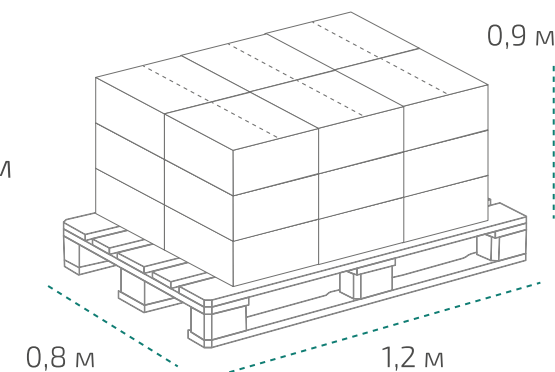

На палете 18 коробок

Вес нетто: ~380,7 кг

Вес брутто: ~446 кг

Размер: 1,2 x 0,8 x 0,9 м