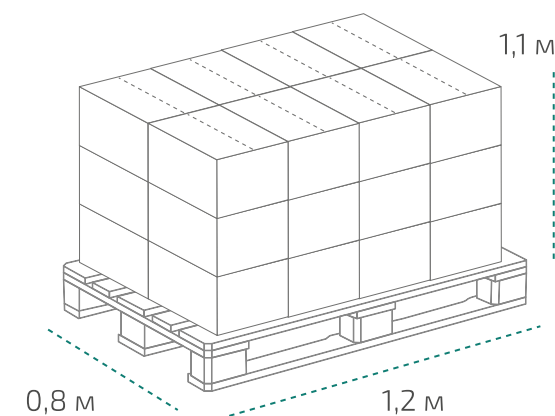

На палете 18 коробок

Вес нетто: ~286 кг

Вес брутто: ~358 кг

Размер: 1,2 x 0,8 x 0,9 м

Канистра 5 л (в коробке 4 шт.)

Вес нетто: 5 л

Размер: 0,19 x 0,13 x 0,3 м

Коробка: 0,39 x 0,26 x 0,31 м

На палете 24 коробки

Вес нетто: ~508 кг

Вес брутто: ~548 кг

Размер: 1,2 x 0,8 x 1,1 м

Температура транспортировки Типром К, Типром К Люкс: от 0 °С до +35 °С. Типром ОФ, Типром Плюс, Типром 01, Лепта Химфрез, Лепта Химфрез 2: от -10 °С до +35 °С.  
Фактические данные по размерам и весу могут незначительно отличаться.