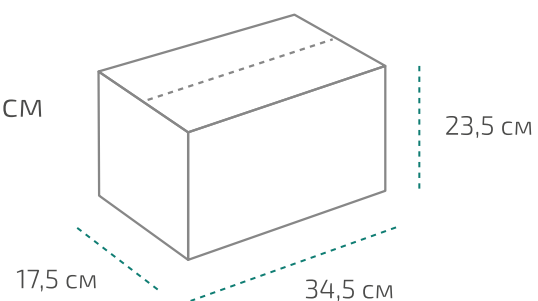

Коробка (комплект 4 л)

Вес: 3,87 кг
Размер: 34,5 x 17,5 x 23,5 см

Температура транспортировки Типром Z-1504: от -20 °С до +35 °С.
Фактические данные по размерам и весу могут незначительно отличаться.