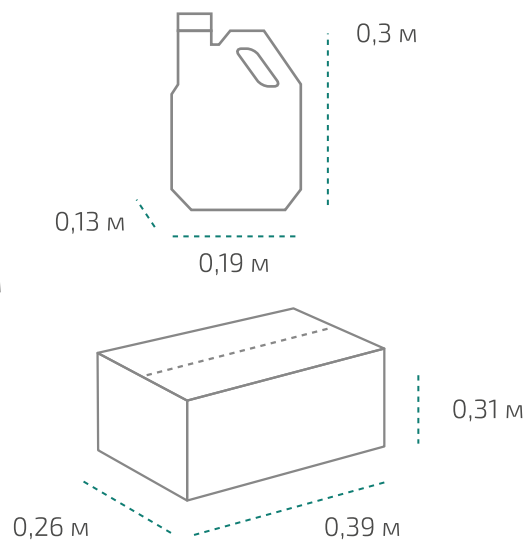

На палете 18 коробок

Вес нетто: ~286 кг

Вес брутто: ~358 кг

Размер: 1,2 x 0,8 x 0,9 м

Канистра 5 л (в коробке 4 шт.)

Вес нетто: 5 л

Размер: 0,19 x 0,13 x 0,3 м

Коробка: 0,39 x 0,26 x 0,31 м

На палете 24 коробки

Вес нетто: ~508 кг

Вес брутто: ~548 кг

Размер: 1,2 x 0,8 x 1,1 м

Температура транспортировки Типром К, Типром К Люкс: от 0 °С до +35 °С. Типром ОФ, Типром Плюс, Типром 01, Лепта Химфрез, Лепта Химфрез 2: от -10 °С до +35 °С.  
Фактические данные по размерам и весу могут незначительно отличаться.