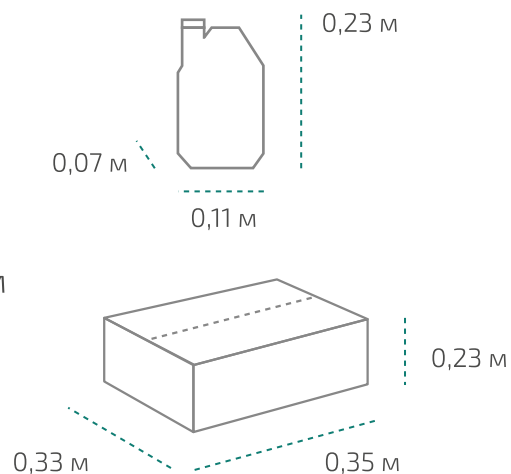

## Типром К, Типром К Люкс, Типром ОФ, Типром Плюс, Типром 01, Лепта Химфрез, Лепта Химфрез 2

САЗП  
Типром

Канистра 1 л (в коробке 15 шт.)

Вес нетто: 1 л

Размер: 0,11 x 0,07 x 0,23 м

Коробка: 0,35 x 0,33 x 0,23 м

На палете 18 коробок

Вес нетто: ~286 кг

Вес брутто: ~358 кг

Размер: 1,2 x 0,8 x 0,9 м

Канистра 5 л (в коробке 4 шт.)

Вес нетто: 5 л

Размер: 0,19 x 0,13 x 0,3 м

Коробка: 0,39 x 0,26 x 0,31 м

## Канистра 5 л (в коробке 4 шт.)

Вес нетто: 5 л  
Размер: 0,19 x 0,13 x 0,3 м  
Коробка: 0,39 x 0,26 x 0,31 м