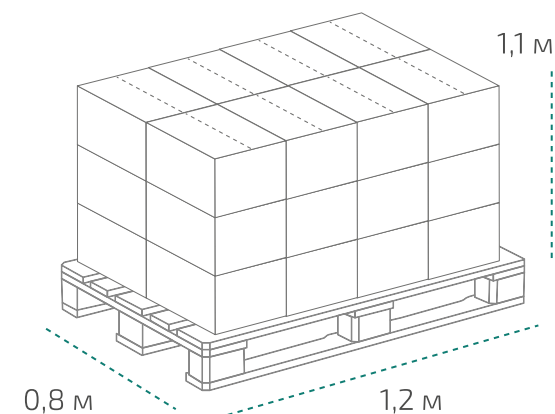

# Wepost Luxe

САЗН  
ТипрѠм

Канистра 5 л (в коробке 4 шт.)

Вес нетто: 5 л

Размер: 0,19 x 0,13 x 0,3 м

Коробка: 0,39 x 0,26 x 0,31 м

На палете 24 коробки

Вес нетто: ~508 кг

Вес брутто: ~548 кг

Размер: 1,2 x 0,8 x 1,1 м

Температура транспортировки Wepost Luxe: от -10 °С до +35 °С.

Фактические данные по размерам и весу могут незначительно отличаться.