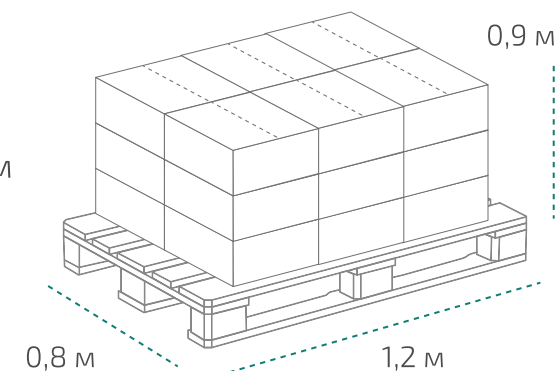

На палете 18 коробок

Вес нетто: ~286 кг

Вес брутто: ~358 кг

Размер: 1,2 x 0,8 x 0,9 м