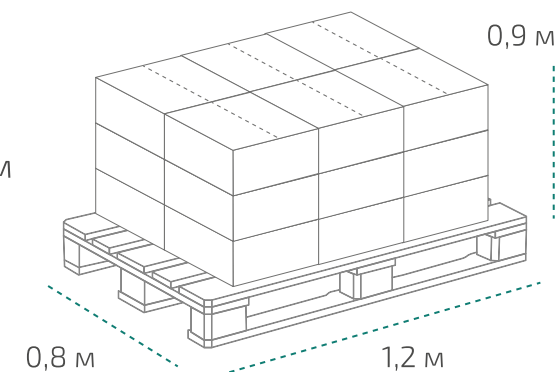

# Типром У, Типром У1, Типром М

САЗП  
Типром

Канистра 1 л (в коробке 15 шт.)

Вес нетто: 1 л

Размер: 0,11 x 0,07 x 0,23 м

Коробка: 0,35 x 0,33 x 0,23 м

На палете 18 коробок

Вес нетто: ~220 кг

Вес брутто: ~291 кг

Размер: 1,2 x 0,8 x 0,9 м

Канистра 5 л (в коробке 4 шт.)

Вес нетто: 5 л

Размер: 0,19 x 0,13 x 0,3 м

Коробка: 0,39 x 0,26 x 0,31 м

На палете 24 коробки

Вес нетто: ~389 кг