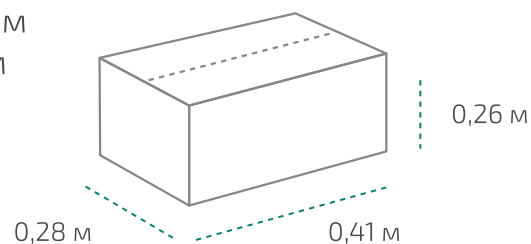

# Типром ОЦ

САЗН  
Типром

Ведро 1 кг (в коробке 12 шт.)

Вес нетто: 1 кг

Размер: 0,135 x 0,135 x 0,135 м

Коробка: 0,41 x 0,28 x 0,26 м

На палете 24 коробки

Вес нетто: ~288 кг