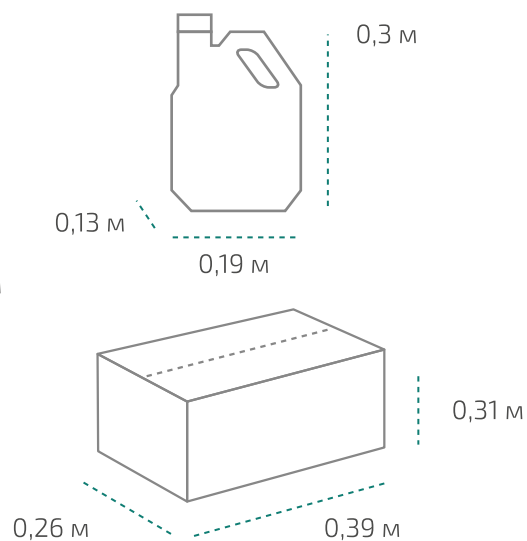

Вес брутто: ~358 кг

Размер: 1,2 x 0,8 x 0,9 м

Канистра 5 л (в коробке 4 шт.)

Вес нетто: 5 л

Размер: 0,19 x 0,13 x 0,3 м

Коробка: 0,39 x 0,26 x 0,31 м

На палете 24 коробки

Вес нетто: ~508 кг