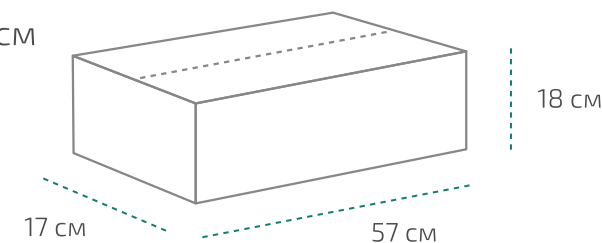

Транспортировочная коробка (10 комплектов)

Вес: 1930 гр
Размер: 57 x 17 x 18 см