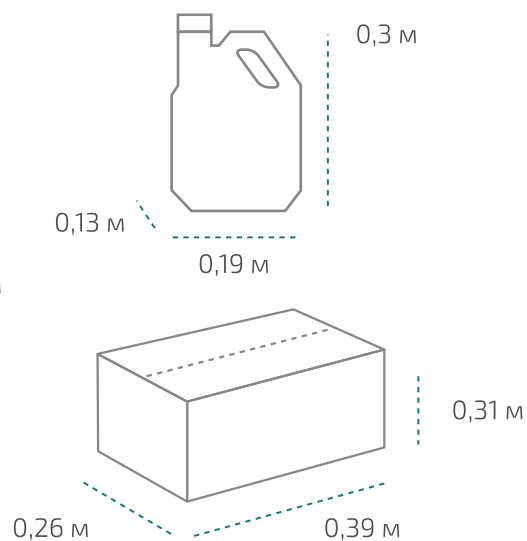

Вес брутто: ~446 кг

Размер: 1,2 x 0,8 x 0,9 м

Канистра 5 л (в коробке 4 шт.)

Вес нетто: 5 л

Размер: 0,19 x 0,13 x 0,3 м

Коробка: 0,39 x 0,26 x 0,31 м

На палете 24 коробки

Вес нетто: ~677 кг

Вес брутто: ~730,5 кг

Размер: 1,2 x 0,8 x 1,1 м

Температура транспортировки Типром Д: от -20 °С до +35 °С.

Фактические данные по размерам и весу могут незначительно отличаться.