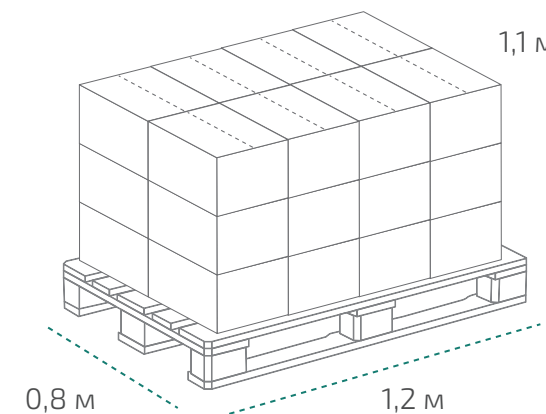

На палете 24 коробки

Вес нетто: ~508 кг
Вес брутто: ~548 кг
Размер: 1,2 x 0,8 x 1,1 м

Температура транспортировки Типром POL: от -15 °С до +35 °С.

Фактические данные по размерам и весу могут незначительно отличаться.