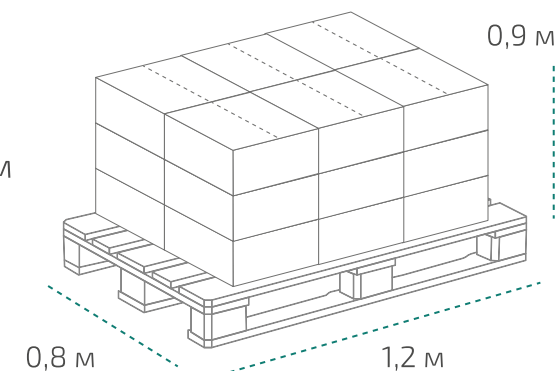

## Типром К, Типром К Люкс, Типром ОФ, Типром Плюс, Типром 01, Лепта Химфрез, Лепта Химфрез 2

САЗП  
Типром

Канистра 1 л (в коробке 15 шт.)

Вес нетто: 1 л

Размер: 0,11 x 0,07 x 0,23 м

Коробка: 0,35 x 0,33 x 0,23 м

На палете 18 коробок

Вес нетто: ~286 кг

Вес брутто: ~358 кг

Размер: 1,2 x 0,8 x 0,9 м

Канистра 5 л (в коробке 4 шт.)

Вес нетто: 5 л

Размер: 0,19 x 0,13 x 0,3 м

Коробка: 0,39 x 0,26 x 0,31 м