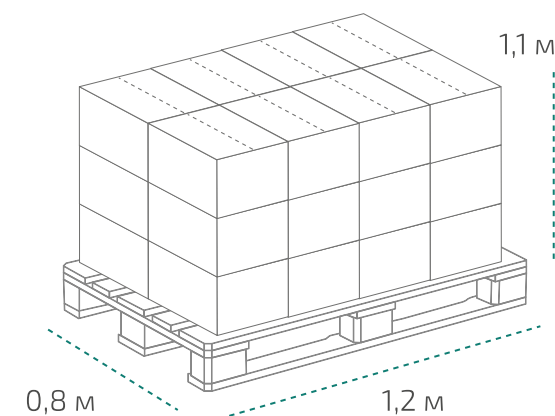

Температура транспортировки Типром Д: от -20 °С до +35 °С.

Фактические данные по размерам и весу могут незначительно отличаться.