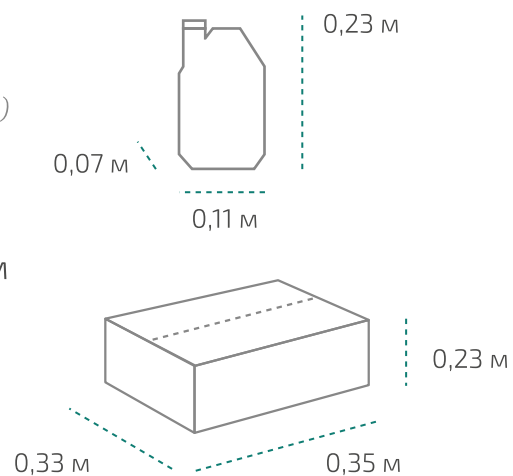

# Типром С

САЗН  
Типром

Канистра 1 кг (в коробке 15 шт.)

Вес нетто: 1 кг

Размер: 0,11 x 0,07 x 0,23 м

Коробка: 0,35 x 0,33 x 0,23 м

На палете 18 коробок

Вес нетто: ~270 кг