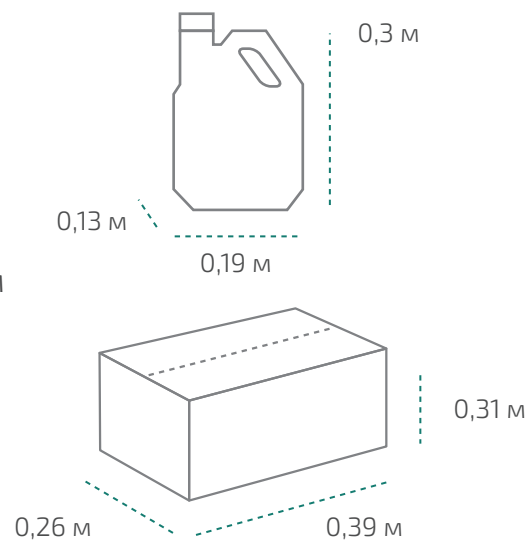

## Ведро 1 л (в коробке 12 шт)

Вес нетто: 1 л  
Размер: 0,135 x 0,135 x 0,135 м  
Коробка: 0,41 x 0,28 x 0,26 м

## Канистра 5 л (в коробке 4 шт.)

Вес нетто: 5 л  
Размер: 0,19 x 0,13 x 0,3 м  
Коробка: 0,39 x 0,26 x 0,31 м