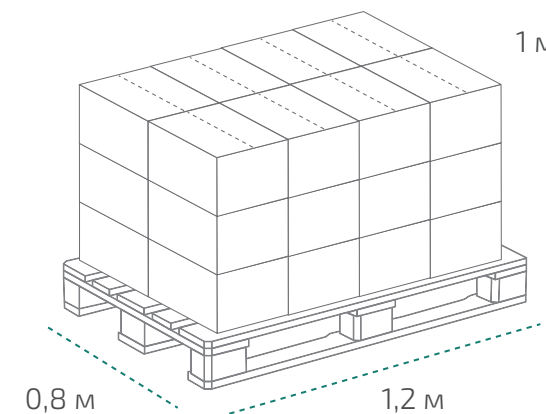

На палете 24 коробки

Вес нетто: ~288 кг
Вес брутто: ~338 кг
Размер: 1,2 x 0,8 x 1 м