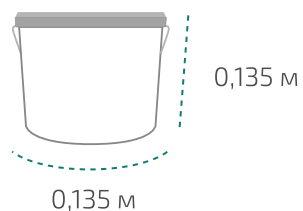

Вес брутто: ~358 кг

Размер: 1,2 x 0,8 x 0,9 м

Канистра 5 л (в коробке 4 шт.)

Вес нетто: 5 л

Размер: 0,19 x 0,13 x 0,3 м

Коробка: 0,39 x 0,26 x 0,31 м

На палете 24 коробки

Вес нетто: ~508 кг

# Типром ОЦ

САЗН  
Типром

Ведро 1 кг (в коробке 12 шт.)

Вес нетто: 1 кг

Размер: 0,135 x 0,135 x 0,135 м

Коробка: 0,41 x 0,28 x 0,26 м

На палете 24 коробки

Вес нетто: ~288 кг

Вес брутто: ~333 кг

Размер: 1,2 x 0,8 x 1 м

Температура транспортировки Типром ОЦ: от -20 °С до +35 °С.

Фактические данные по размерам и весу могут незначительно отличаться.