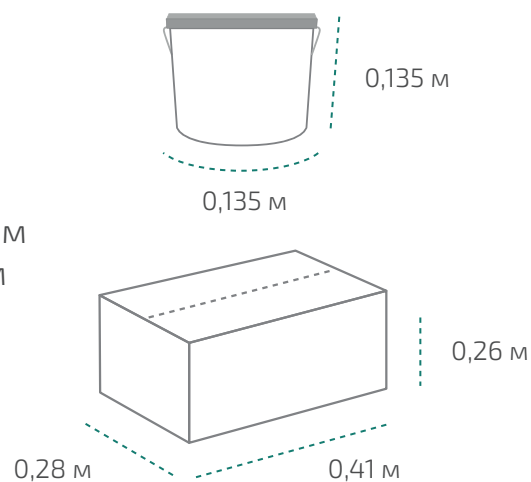

Вес брутто: ~392 кг

Размер: 1,2 x 0,8 x 0,9 м

Температура транспортировки Типром С: от -20 °С до +35 °С.

Фактические данные по размерам и весу могут незначительно отличаться.

## Ведро 1 л (в коробке 12 шт)

Вес нетто: 1 л  
Размер: 0,135 x 0,135 x 0,135 м  
Коробка: 0,41 x 0,28 x 0,26 м