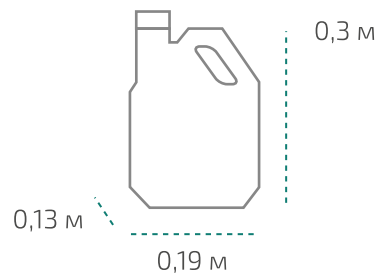

## Канистра 5 л (в коробке 4 шт.)

Вес нетто: 5 л  
Размер: 0,19 x 0,13 x 0,3 м  
Коробка: 0,39 x 0,26 x 0,31 м

# Wepost Luxe

САЗН  
ТипрѠм

Канистра 5 л (в коробке 4 шт.)

Вес нетто: 5 л

Размер: 0,19 x 0,13 x 0,3 м

Коробка: 0,39 x 0,26 x 0,31 м

На палете 24 коробки

Вес нетто: ~508 кг

Вес брутто: ~548 кг

Размер: 1,2 x 0,8 x 1,1 м

Температура транспортировки Wepost Luxe: от -10 °С до +35 °С.

Фактические данные по размерам и весу могут незначительно отличаться.