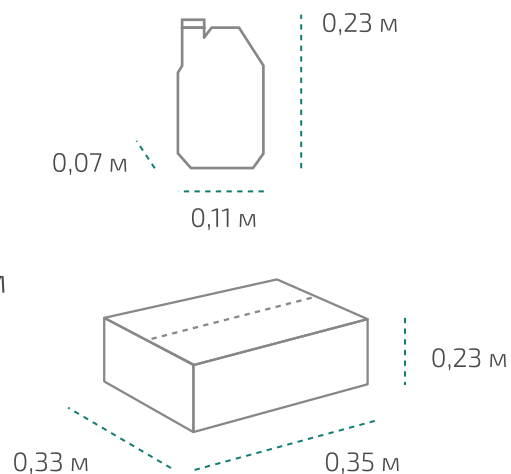

Вес брутто: ~291 кг

Размер: 1,2 x 0,8 x 0,9 м

Канистра 5 л (в коробке 4 шт.)

Вес нетто: 5 л

Размер: 0,19 x 0,13 x 0,3 м

Коробка: 0,39 x 0,26 x 0,31 м

На палете 24 коробки

Вес нетто: ~389 кг

# Типром Д

САЗП  
Типром

Канистра 1 л (в коробке 15 шт.)

Вес нетто: 1 л

Размер: 0,11 x 0,07 x 0,23 м

Коробка: 0,35 x 0,33 x 0,23 м

На палете 18 коробок

Вес нетто: ~380,7 кг

Вес брутто: ~446 кг

Размер: 1,2 x 0,8 x 0,9 м

Канистра 5 л (в коробке 4 шт.)

Вес нетто: 5 л

Размер: 0,19 x 0,13 x 0,3 м

Коробка: 0,39 x 0,26 x 0,31 м

На палете 24 коробки

Вес нетто: ~677 кг