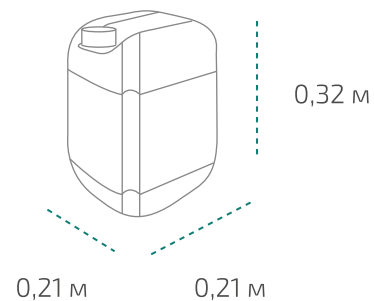

Типром К, Типром К Люкс, Типром ОФ, Типром Плюс, Типром 01, Лепта Химфрез, Лепта Химфрез 2

САЗН
Типром

Канистра 10 л

Вес нетто: 10 л

Размер: 0,21 x 0,21 x 0,32 м