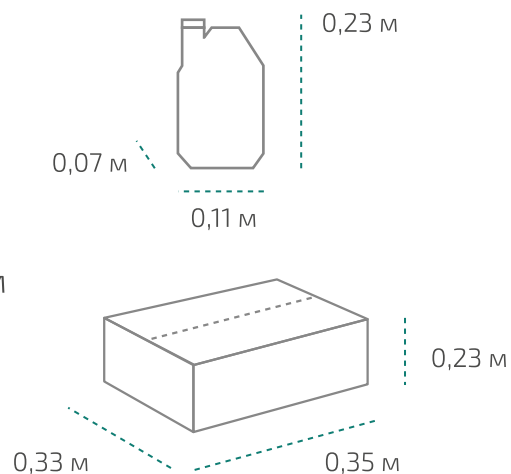

# Типром У, Типром У1, Типром М

САЗП  
Типром

Канистра 1 л (в коробке 15 шт.)

Вес нетто: 1 л

Размер: 0,11 x 0,07 x 0,23 м

Коробка: 0,35 x 0,33 x 0,23 м

На палете 18 коробок

Вес нетто: ~220 кг

Вес брутто: ~291 кг

Размер: 1,2 x 0,8 x 0,9 м

Канистра 5 л (в коробке 4 шт.)

Вес нетто: 5 л

Размер: 0,19 x 0,13 x 0,3 м

Коробка: 0,39 x 0,26 x 0,31 м

На палете 24 коробки

Вес нетто: ~389 кг