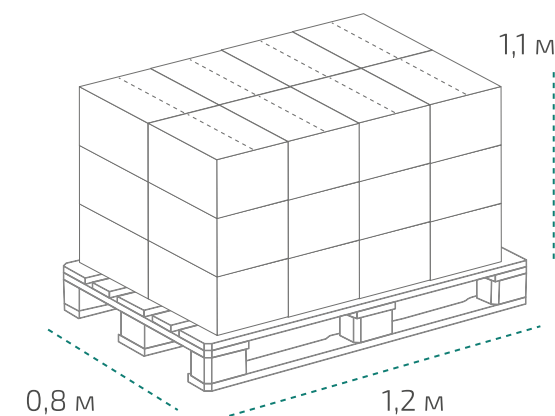

Температура транспортировки Типром У, Типром У1, Типром М: от -20 °С до +35 °С.

Фактические данные по размерам и весу могут незначительно отличаться.