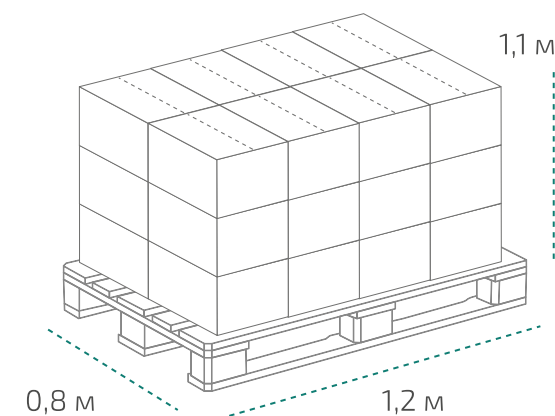

Температура транспортировки Типром 80, Типром 90: от 0 °С до +35 °С. Типром А: от -10 °С до +35 °С. Типом К суперконцентрат: от -20 °С до +35 °С.

Фактические данные по размерам и весу могут незначительно отличаться.