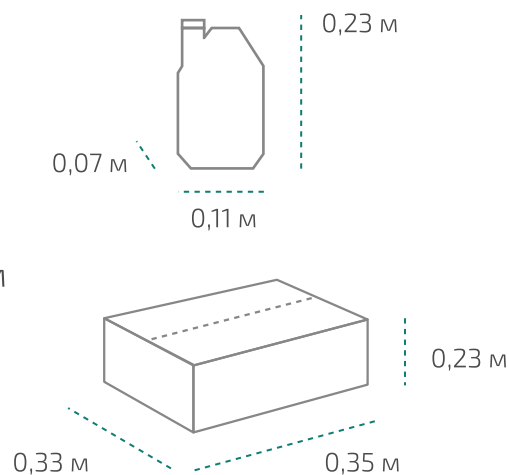

Вес брутто: ~730,5 кг

Размер: 1,2 x 0,8 x 1,1 м

Температура транспортировки Типром Д: от -20 °С до +35 °С.

Фактические данные по размерам и весу могут незначительно отличаться.

# Типром 80, Типром 90, Типром К суперконцентрат, Типром А

САЗК  
Типром

Канистра 1 л (в коробке 15 шт.)

Вес нетто: 1 л

Размер: 0,11 x 0,07 x 0,23 м

Коробка: 0,35 x 0,33 x 0,23 м

На палете 18 коробок

Вес нетто: ~286 кг

Вес брутто: ~358 кг

Размер: 1,2 x 0,8 x 0,9 м

Канистра 5 л (в коробке 4 шт.)

Вес нетто: 5 л

Размер: 0,19 x 0,13 x 0,3 м

Коробка: 0,39 x 0,26 x 0,31 м

На палете 24 коробки

Вес нетто: ~508 кг